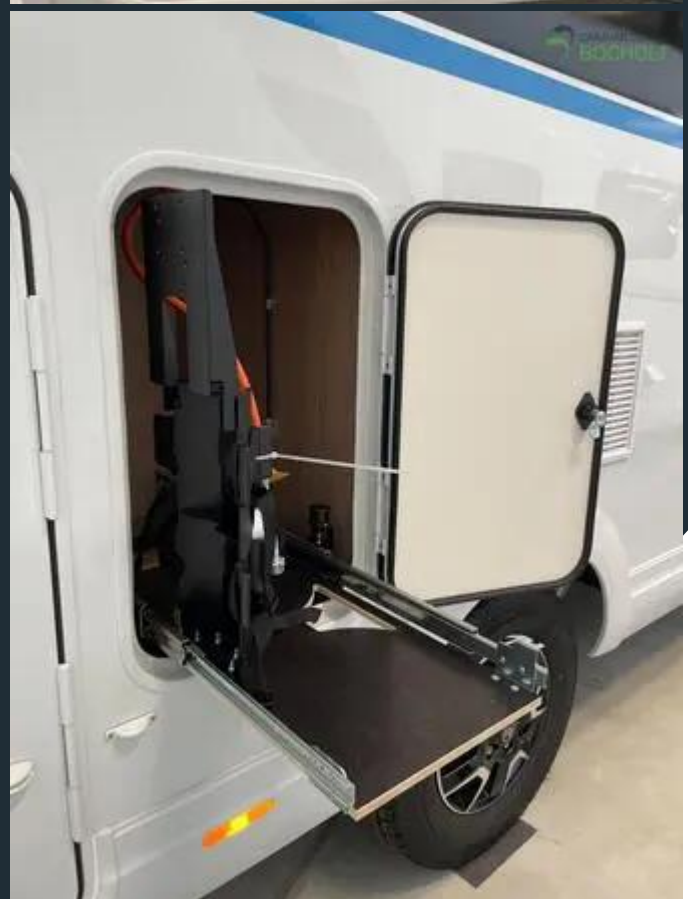

NEUFAHRZEUG

Hobby
GEBAUT FÜRS LEBEN

HOBBY ONTOUR C 680 GE

Hobby Ontour C 680 Modell 2025 - Der kompakte Alleskönner für unterwegs

Der Hobby Ontour C 680 Modell 2025 ist der ideale Begleiter für Reisende, die Wert auf Flexibilität, Komfort und moderne Ausstattung legen. Dank seiner durchdachten Raumaufteilung und hochwertigen Verarbeitung bietet dieser kompakte Teilintegrierte maximalen Wohnkomfort auf jeder Reise.

UVP 76.588 €
72.950 €

FAHRZEUGDETAILS

HOBBY ONTOUR C 680 GE

- Einzel Betten
- Airbag Beifahrer
- Dieseltank 90L
- ESP
- ABS
- Multifunktionslenkrad
- Airbag Fahrer
- Nebelscheinwerfer
- Tempomat
- Elektr. Fensterheber
- Alufelgen
- Servolenkung
- Tagfahrlicht
- 3. Bremsleuchte
- Gasflaschenauszug
- Gasflaschenkasten 2x11kg
- Truma Combi 4
- Gasheizung
- Klimaanlage FH manuell
- Umluftanlage

WEITERE DETAILS

680 GE

- Dusche
- Cassettentoilette
- Warmwasser
- Frischwassertank
- Navi stationär
- Rückfahrkamera
- 2-Flammkocher
- Kühlschrank mit Frostfach
- AES Kühlschrank
- Fahrerverdunkelungssystem
- Fahrerhaussitze drehbar
- Einzelbetten ink. Bettverbreiterung
- 2. Fenster im Schlafbereich
- Aufbautür mit Fenster
- Heckgarage
- Vorzeltleuchte
- 2. Garagentür
- GFK Unterboden
- Verdunklung- und Fliegenschutzrollo
- Einstiegsstufe elektrisch
- GFK-Dach
- Markise

AUSSTATTUNG

HOBBY ONTOUR C 680 GE

Heizung	Truma Combi 4
Sitzgruppe	L-Sitzgruppe
Liegefläche Größe	193 x 76
Liegefläche Groesse	185 x 76
Leistung PS	140
Kraftstoff	Diesel
Leistung kW	102
Aufbauart	Teilintegriert
Getriebe	Schaltgetriebe
Umwelplakette	Grün
Anzahl Achsen	2
Motor/Basisfahrzeug	Citroen
Schadstoffnorm/Umwelplakette	Euro 6d